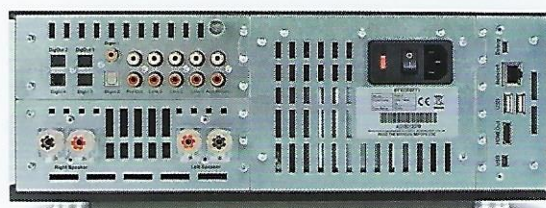

CONVERT

www.convert-av.com