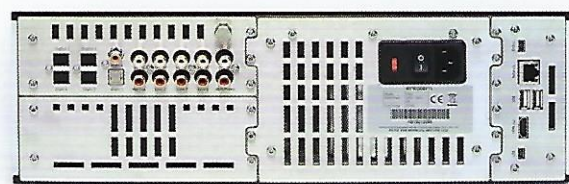

CONVERT

www.convert-av.com