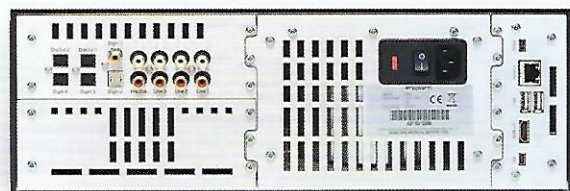

CONVERT

www.convert-av.com